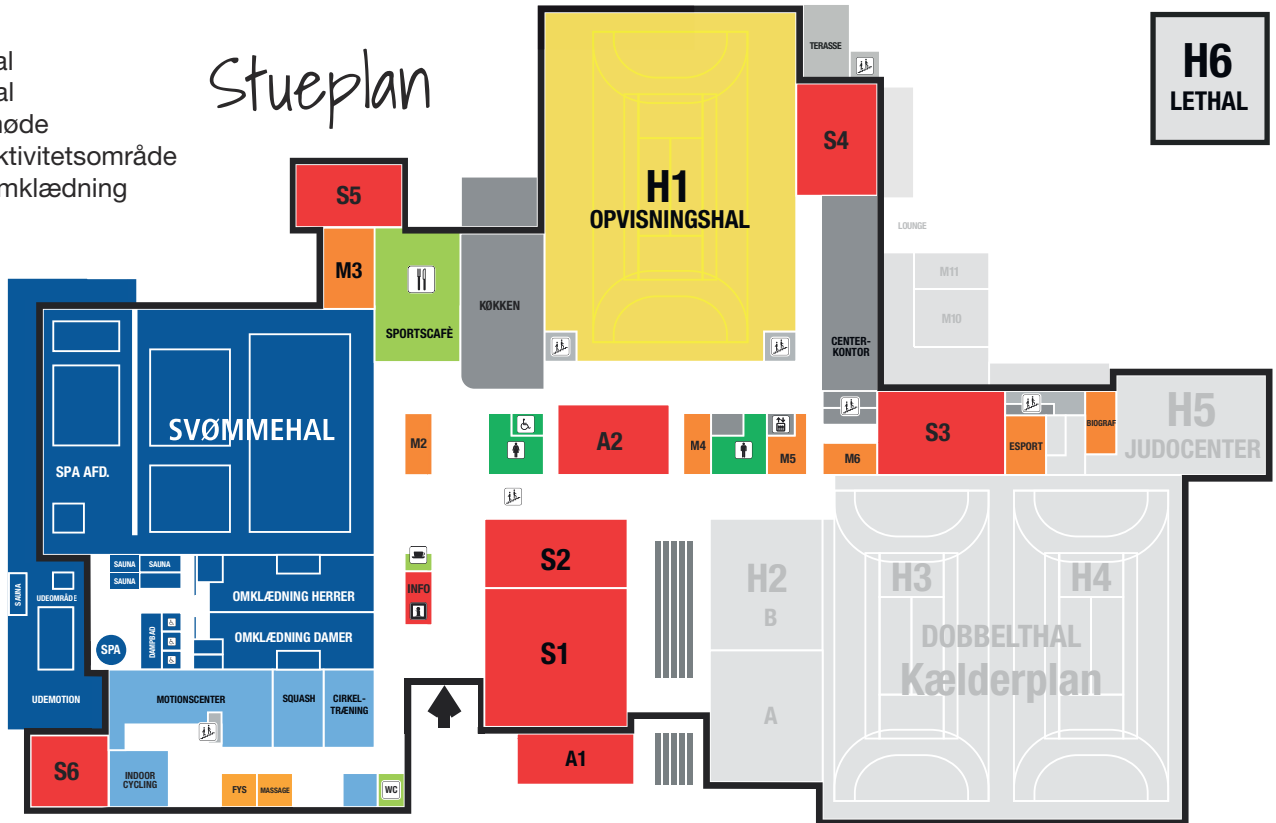

Vejen Idrætscenter

- H = hal
- S = sal
- M = møde
- A = aktivitetsområde
- O = omklædning

Stueplan

Kælderplan